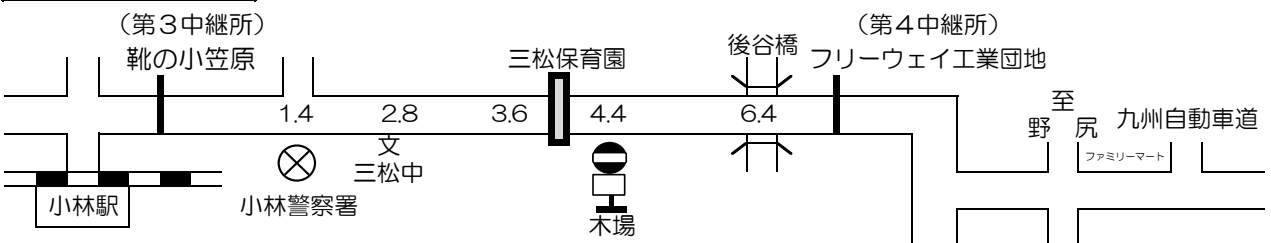

南九州駅伝コース略図

第1区 12.1km

第2区 4.7km

第3区 8.0km

第4区 7.2km

第5区 9.1km

第6区 8.9km

第7区 11.3km