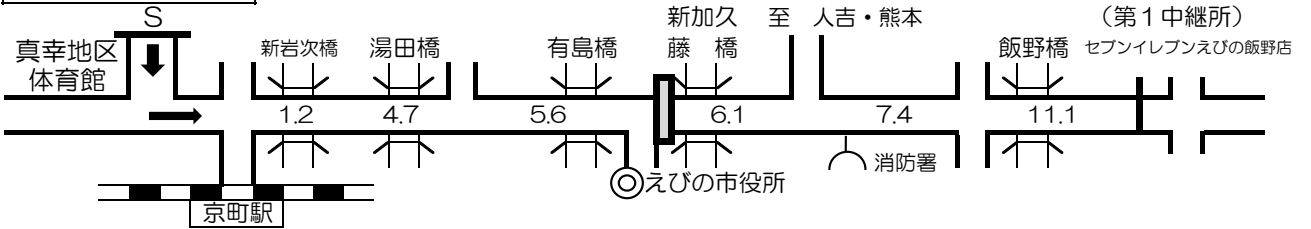

南九州駅伝コース略図

第1区 12.1km

第2区 4.7km

第3区 8.0km

第4区 7.2km

第5区 9.1km

第6区 8.9km

第7区 11.3km