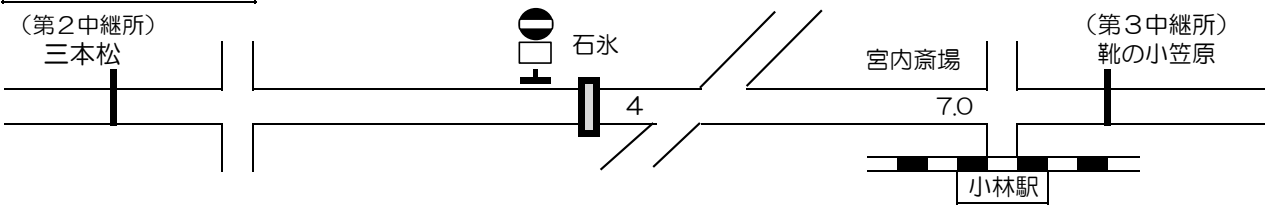

南九州駅伝コース略図

第1区 12.1km

第2区 4.7km

第3区 8.0km

第4区 7.2km

第5区 9.1km

第6区 8.9km

第7区 11.3km