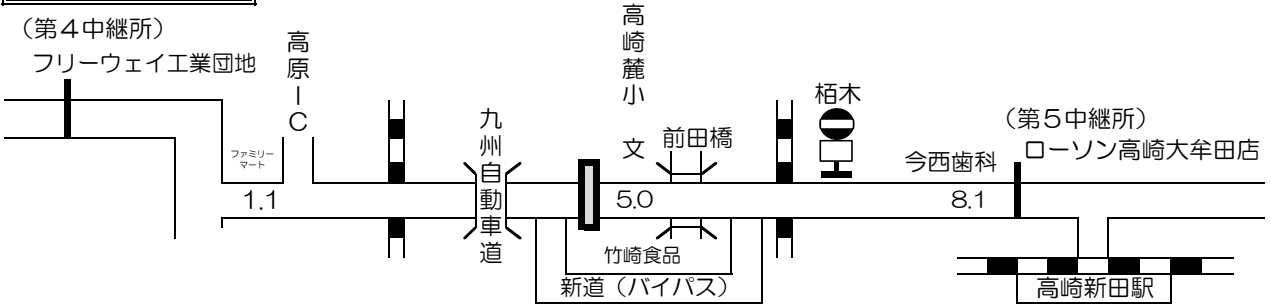

南九州駅伝コース略図

第1区 12.1km

第2区 4.7km

第3区 8.0km

第4区 7.2km

第5区 9.1km

第6区 8.9km

第7区 11.3km